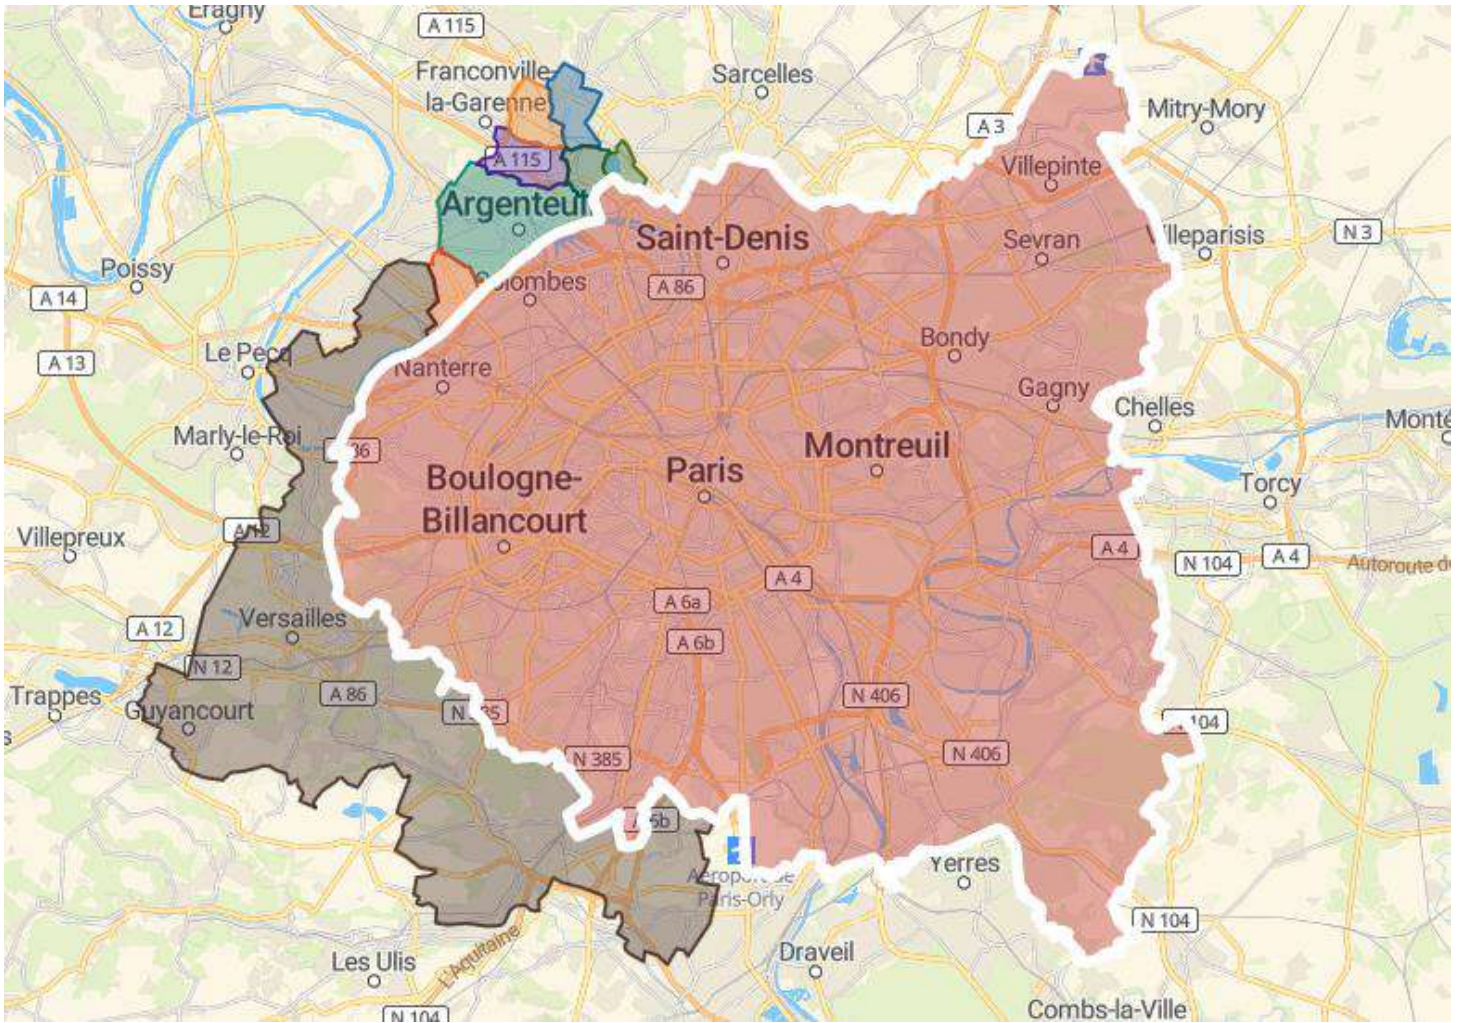

ZONES DE LIVRAISON

Nous livrons toutes les communes des départements 75, 92, 93 et 94 et une partie des communes des départements 78, 91 et 95 (voir liste).

ESSONNE

91120 PALAISEAU
91300 MASSY
91320 WISSOUS
91370 VERRIERES LE BUISSON
91380 CHILLY MAZARIN
91420 MORANGIS
91430 VAUHALLAN
91430 IGNY
91570 BIEVRES

VAL D'OISE

95110 SANNOIS
95120 ERMONT
95130 FRANCONVILLE
95130 LE PLESSIS BOUCHARD
95210 ST GRATIEN
95500 GONESSE
95500 BONNEUIL EN FRANCE
95600 EAUBONNE
95880 ENGHEN LES BAINS
95100 ARGENTEUIL
95870 BEZONS

YVELINES

78000 VERSAILLES
78110 LE VESINET
78140 VELIZY VILLACOUBLAY
78150 LE CHESNAY ROCQUENCOURT
78170 LA CELLE ST CLOUD
78220 VIROFLAY
78350 JOUY EN JOSAS
78350 LES LOGES EN JOSAS
78380 BOUGIVAL
78400 CHATOU
78420 CARRIERES SUR SEINE
78800 HOUILLES